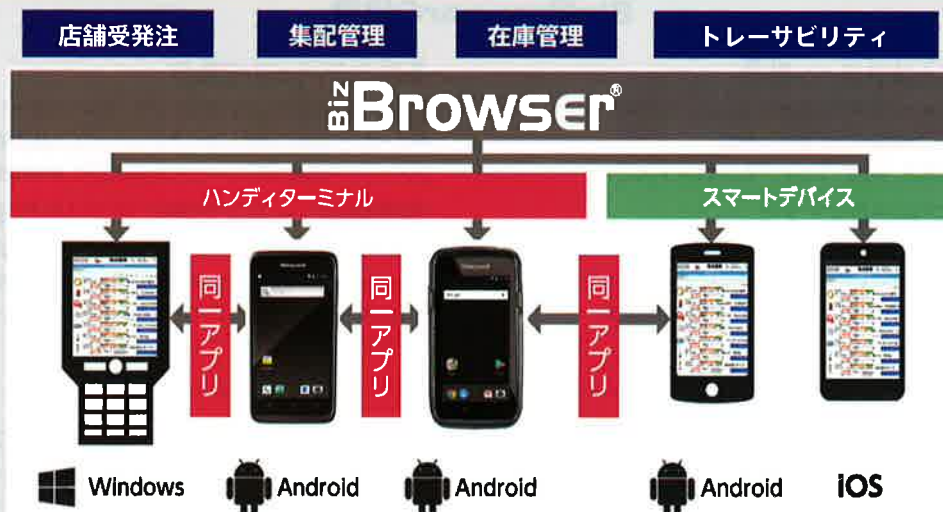

現場の端末システム・業務を解決する ハネウェルモバイルコンピュータ & オープンストリームBiz/Browser

概要

ハネウェルのモバイルコンピュータとBiz/Browserが連携し、集配・在庫管理、ピッキング、トレーサビリティ等、現場の様々な業務・システム運用の課題を解決します。

詳細

Biz/Browserの共通プログラミング言語「CRS」により、OS・デバイスに依存しないアプリケーション開発を実現。そのため端末変更後も大きな改修を伴わずアプリの利用が可能、かつ複数機種の使用でも同アプリの利用が可能です。

Windows→Androidのハンディターミナル移行の場合でも、Biz/Browserで構築したシステムを導入することによりアプリの共存・共有が可能な仕組みの構築を実現

EDA51の特徴

統合型
スキャナで
簡単に
読み取り

上位機種用高速・高性能スキャンエンジンを搭載。業界最高レベルのスキャンを実現し、高速・正確なデータ入力が可能。

スリム・
軽量・タフ

軽量でありながら1.2メートルからコンクリートに落下しても耐え得る堅牢性を提供。またIP64対応により、埃・水滴・粉塵等の侵入を防護。